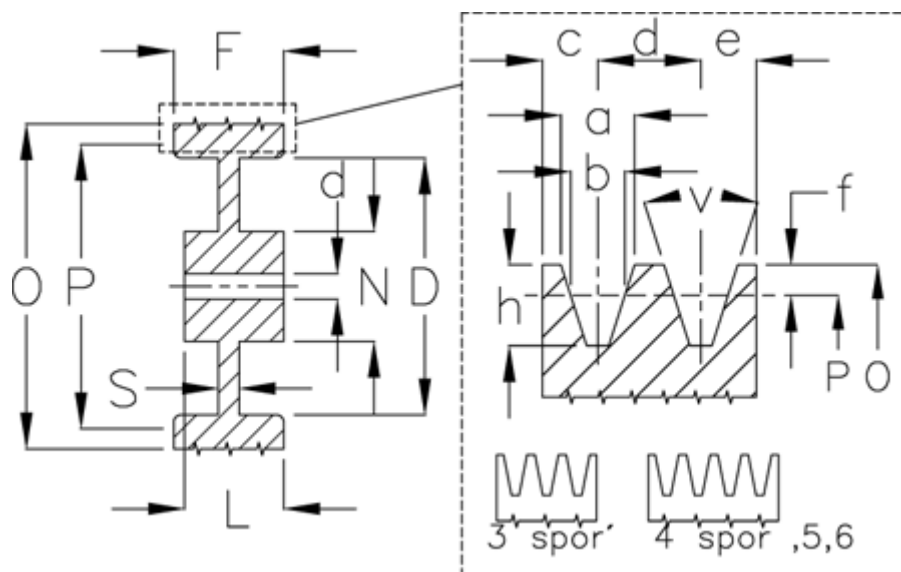

Varenummer: 60410225006  
 Beskrivelse: Uboret kileremsskive C 250/6

## Mål

|                |          |
|----------------|----------|
| Antal spor = 6 | S = 50   |
| D = 193        | Type = C |
| d = 25         |          |
| F = 161.5      |          |
| L = 100        |          |
| N = 102        |          |
| O = 259.6      |          |
| P = 250        |          |